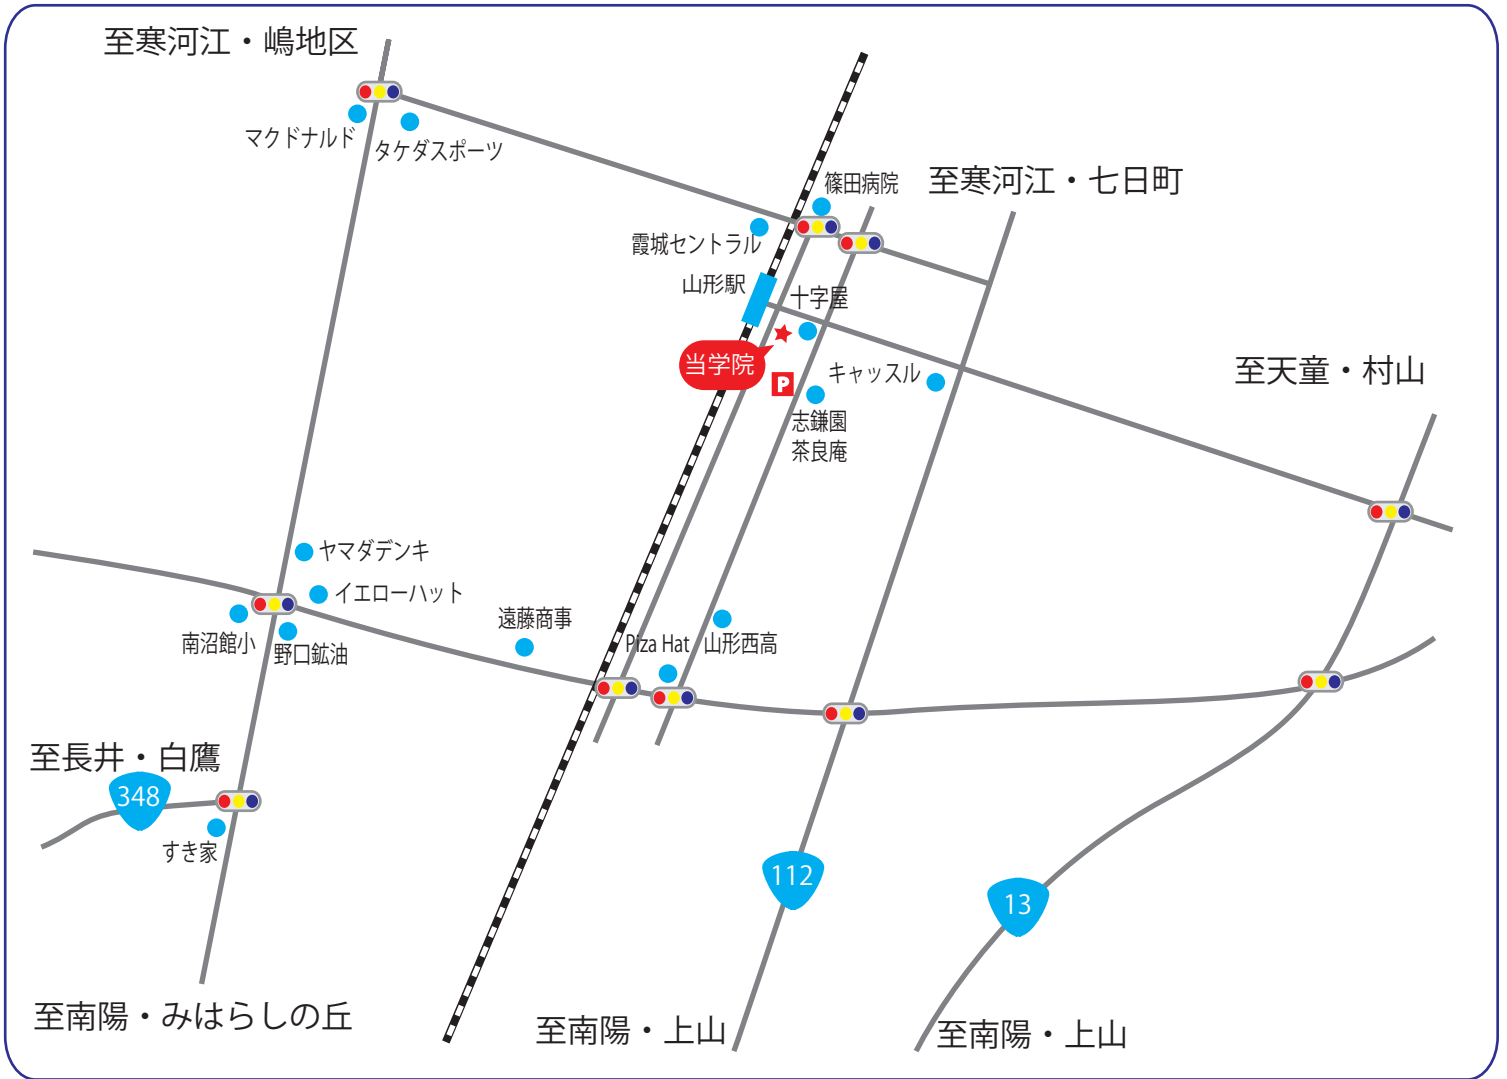

山形校までのルートマップ

駐車場付近は、こちら

※黄色の文字の駐車に関しては、裏面カレンダーを確認くださいませ。

【無料駐車場完備】

MOS 試験、パソコン検定などの受験にむけて、
また受講生の皆さんは下記の従者スペース
にお停めいただき、当学院までおこしくだ

Let's レッツライセンスアカデミー
Let's License Academy

Let's レッツコンピュータ学院
Let's Computer Academy

〒990-0038 山形市幸町 6-1 レッツ学院ビル 5F

レッツコンピュータ学院 検索 <http://www.e-dcs.jp>

023-625-6740

お気軽にお問い合わせくださいませ

駐車場の利用できる日程確認をお願いいたします。

※ 青の網掛け：表面の黄色文字にも停めることができます。
 ※ 赤の網掛け：会社の休日のため、ご利用することができません。

1月						
月	火	水	木	金	土	日
			1	2	3	4
5	6	7	8	9	10	11
12	13	14	15	16	17	18
19	20	21	22	23	24	25
26	27	28	29	30	31	