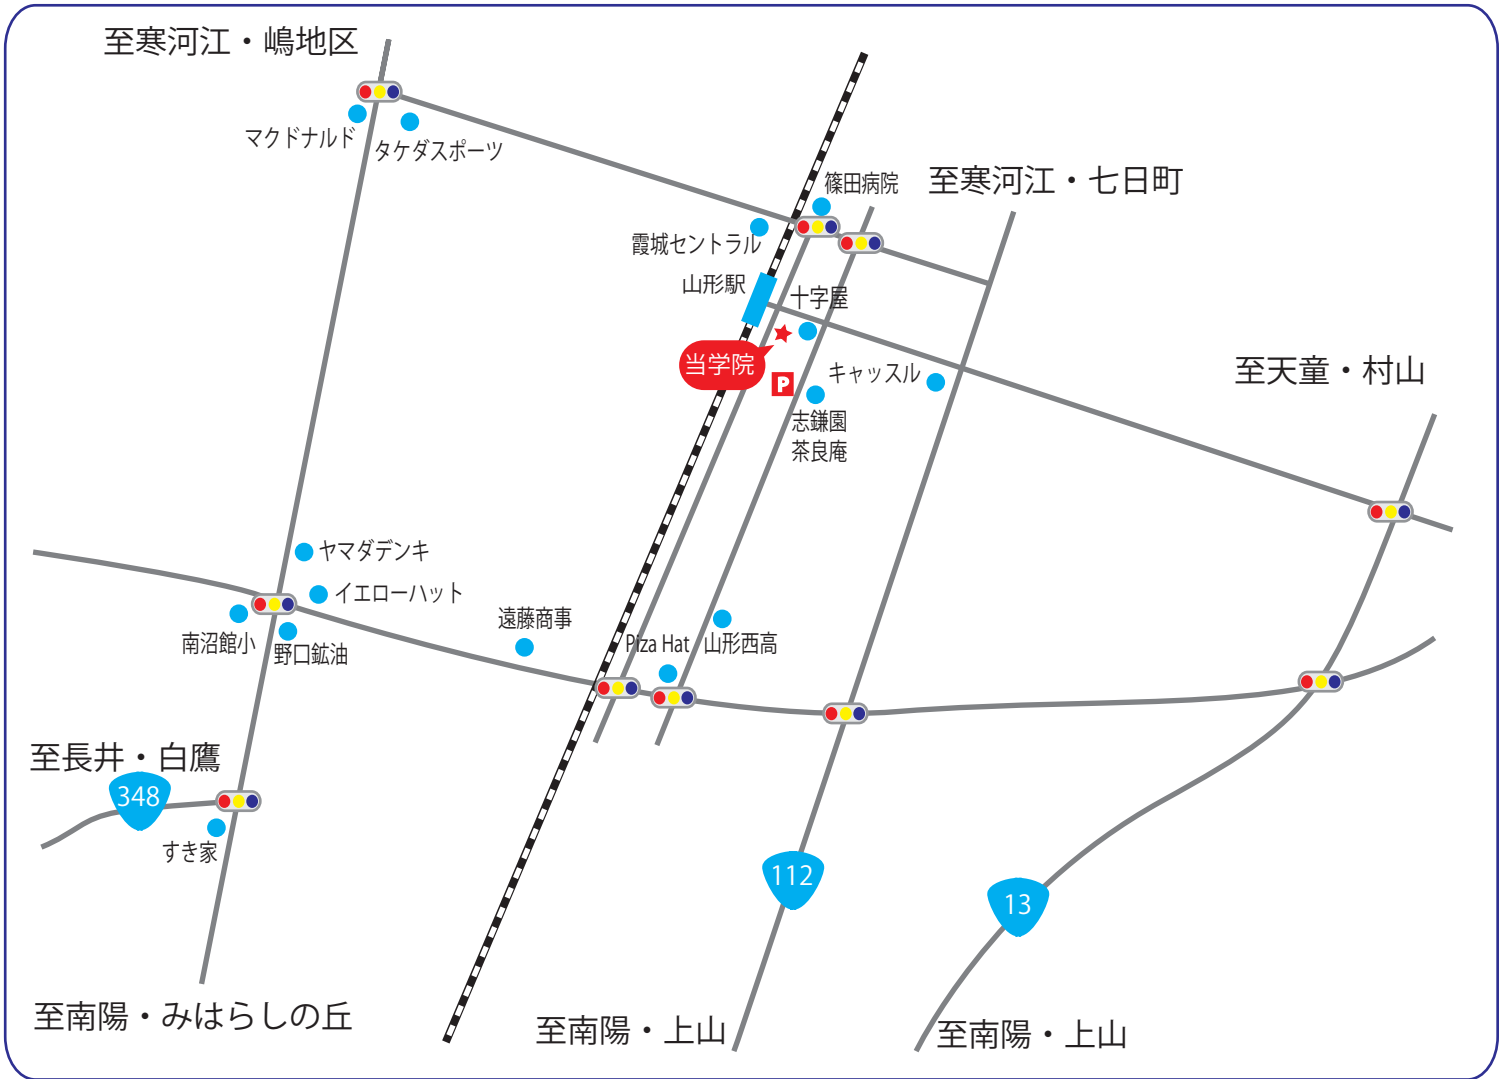

# 山形校までのルートマップ

## 駐車場付近は、こちら

通常、6,7,8  
または、  
「ダイヤモンドパーク」  
に駐車していただ  
けます。

※黄色の文字の駐車に関しては、裏面カレンダーを確認くださいませ。