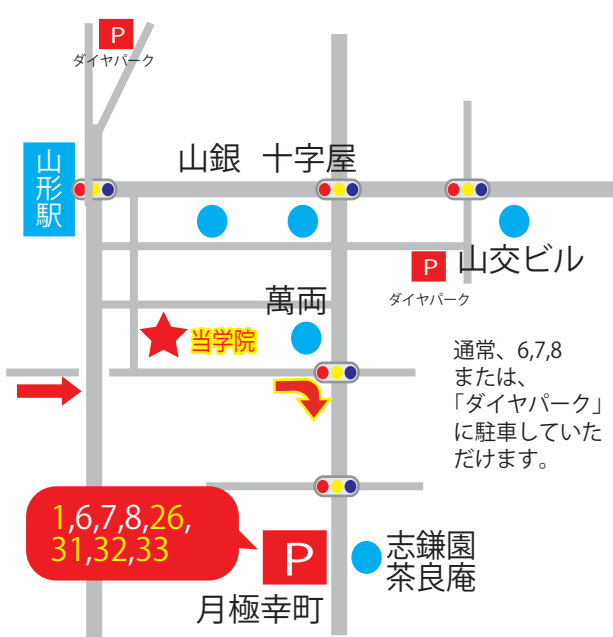

山形校までのルートマップ

駐車場付近は、こちら

※黄色の文字の駐車に関しては、裏面カレンダーを確認くださいませ。

【無料駐車場完備】

MOS 試験、パソコン検定などの受験にむけて、
また受講生の皆さんは下記の従者スペース
にお停めいただき、当学院までおこしくだ

Let's レッツライセンスアカデミー
Let's License Academy

Let's レッツコンピュータ学院
Let's Computer Academy

〒990-0038 山形市幸町 6-1 レッツ学院ビル 5F

レッツコンピュータ学院 検索 <http://www.e-dcs.jp>

023-625-6740

お気軽にお問い合わせくださいませ

駐車場の利用できる日程確認をお願いいたします。

※ 青の網掛け：表面の黄色文字にも停めることができます。
 ※ 赤の網掛け：会社の休日のため、ご利用することができません。

1月						
月	火	水	木	金	土	日
			1	2	3	4
5	6	7	8	9	10	11
12	13	14	15	16	17	18
19	20	21	22	23	24	25
26	27	28	29	30	31	