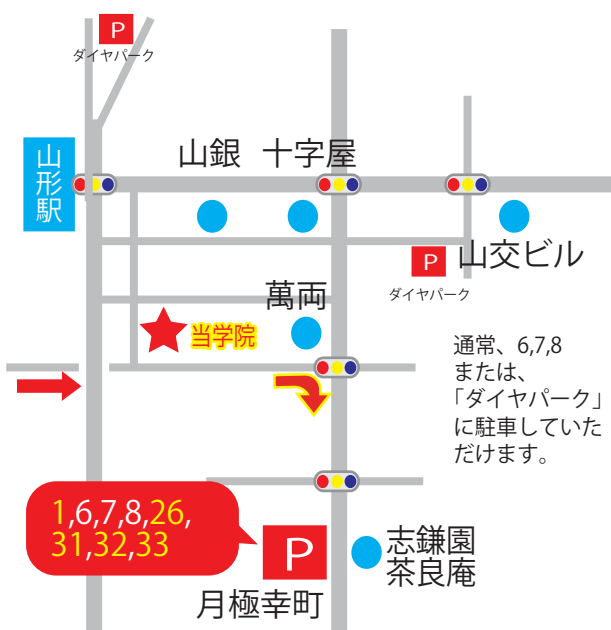

# 山形校までのルートマップ

## 駐車場付近は、こちら

通常、6,7,8  
または、  
「ダイヤモンドパーク」  
に駐車していただ  
けます。

※黄色の文字の駐車に関しては、裏面カレンダーを確認くださいませ。